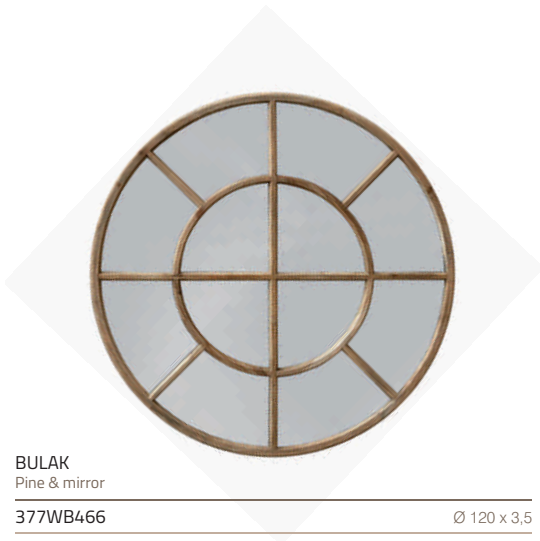

DAYR
Elm & mirror

377WB475 106 x 156 h x 4,5

BOTLI
Rattan frame & mirror

04W214 Ø 105 x 11 h

MERZANE
Rattan frame & mirror

04W215 90 x 131 h x 7

BULAK
Pine & mirror
377WB466

Ø 120 x 3,5