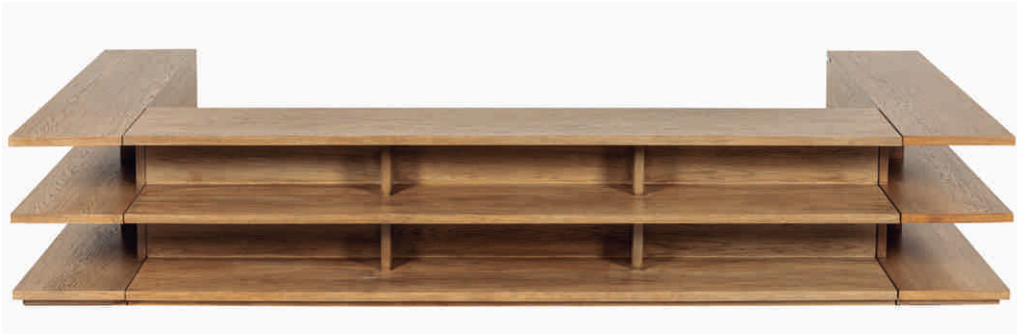

260 x 50 x 230 h

GEBEL - RIGHT CORNER
Oak

377WB1199 125 x 35 x 55 h

GEBEL - LEFT CORNER
Oak

377WB1200 125 x 35 x 55 h

GEBEL - L
Oak

377WB1201 240 x 35 x 55 h

GEBEL - M
Oak

377WB1202 210 x 35 x 55 h

GEBEL - S
Oak

377WB1203 90 x 35 x 55 h

YOMA
Oak & iron

620HH076

105 x 40 x 210 h

MOOR - L
Oak & iron

620HH064